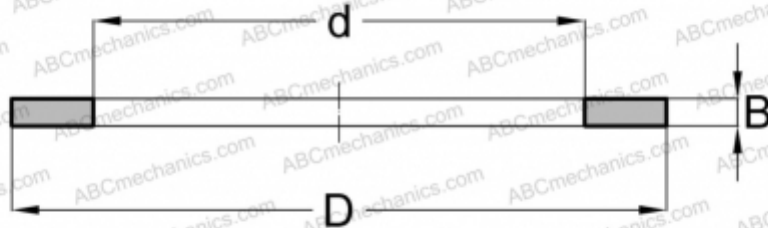

LS 0821 NTN

Кольца упорных подшипников

ТИП: Детали подшипников качения и принадлежности, Тела качения, Кольца упорных подшипников, Ходовые кольца LS, подходят к АХК, К811..

Технические характеристики

РАЗМЕРЫ, ММ

d	8,000
D	21,000
B	2,750

МАССА, КГ 0,004

ПРОИЗВОДИТЕЛЬ [NTN](#)

АНАЛОГИ

INA	LS 0821
TORRINGTON	LS 0821