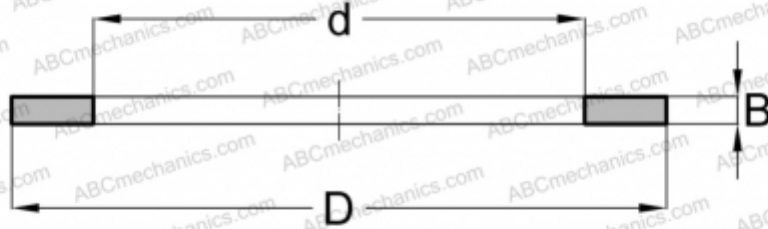

## LS 1024 NTN

Кольца упорных подшипников

ТИП: Детали подшипников качения и принадлежности, Тела качения, Кольца упорных подшипников, Ходовые кольца LS, подходят к АХК, К811..

### Технические характеристики

#### РАЗМЕРЫ, ММ

d	10,000
D	24,000
B	2,750

**МАССА, КГ** 0,009

**ПРОИЗВОДИТЕЛЬ** [NTN](#)