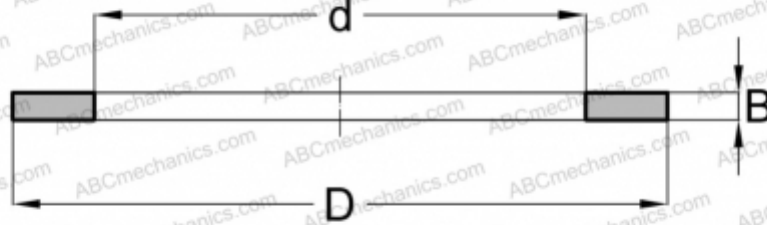

LS1730 FAG

Кольца упорных подшипников

ТИП: Детали подшипников качения и принадлежности, Тела качения, Кольца упорных подшипников, Ходовые кольца LS, подходят к АХК, К811..

Технические характеристики

РАЗМЕРЫ, ММ

d	17,000
D	30,000
B	2,750

МАССА, КГ 0,014

ПРОИЗВОДИТЕЛЬ [FAG](#)

АНАЛОГИ

INA	LS 1730
NTN	LS 1730
SKF	AAS1100/ XWX173002.75
TORRINGTON	LS 1730