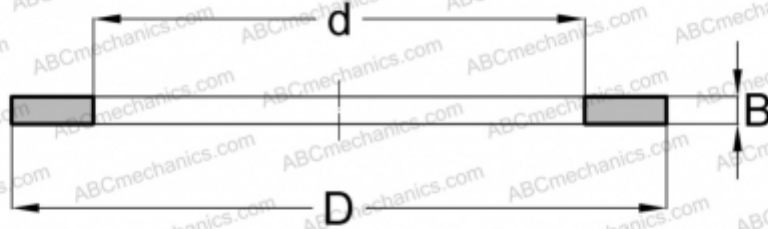

LS 1730 NTN

Кольца упорных подшипников

ТИП: Детали подшипников качения и принадлежности, Тела качения, Кольца упорных подшипников, Ходовые кольца LS, подходят к АХК, К811..

Технические характеристики

РАЗМЕРЫ, ММ

d	17,000
D	30,000
B	2,750

МАССА, КГ 0,014

ПРОИЗВОДИТЕЛЬ [NTN](#)

АНАЛОГИ

INA	LS 1730
FAG	LS1730
SKF	AAS1100/ XWX173002.75
TORRINGTON	LS 1730