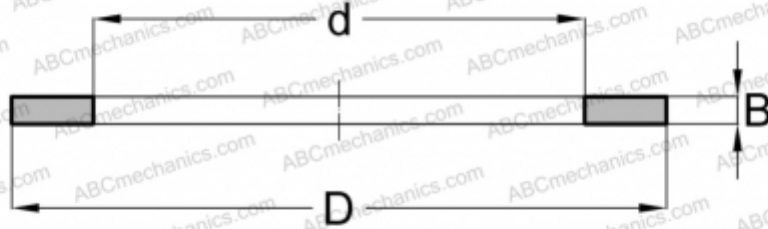

LS2035 FAG

Кольца упорных подшипников

ТИП: Детали подшипников качения и принадлежности, Тела качения, Кольца упорных подшипников, Ходовые кольца LS, подходят к АХК, К811..

Технические характеристики

РАЗМЕРЫ, ММ

d	20,000
D	35,000
B	2,750

МАССА, КГ 0,014

ПРОИЗВОДИТЕЛЬ [FAG](#)

АНАЛОГИ

INA	LS 2035
NTN	LS 2035
SKF	AAS1100/ XWX203502.75
TORRINGTON	LS 2035