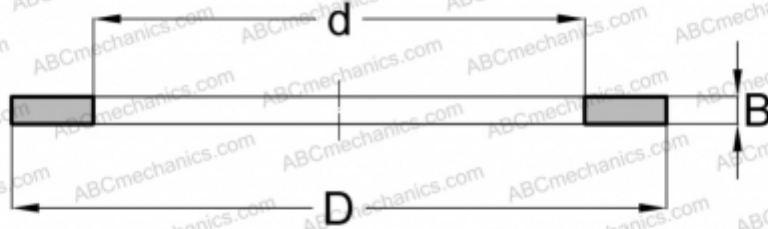

LS3047 FAG

Кольца упорных подшипников

ТИП: Детали подшипников качения и принадлежности, Тела качения, Кольца упорных подшипников, Ходовые кольца LS, подходят к АХК, К811..

Технические характеристики

РАЗМЕРЫ, ММ

d	30,000
D	47,000
B	3,000

МАССА, КГ 0,023

ПРОИЗВОДИТЕЛЬ [FAG](#)

АНАЛОГИ

INA	LS 3047
NTN	LS 3047
SKF	AAS1100/ XWX304703
TORRINGTON	LS 3047