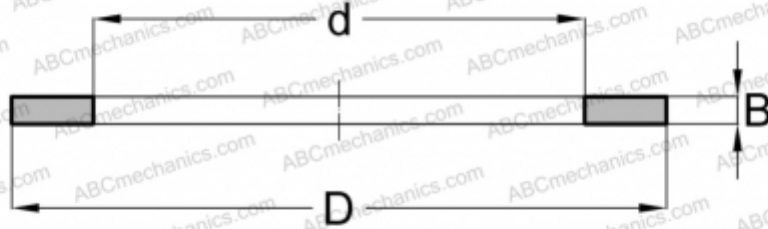

LS 3552 NTN

Кольца упорных подшипников

ТИП: Детали подшипников качения и принадлежности, Тела качения, Кольца упорных подшипников, Ходовые кольца LS, подходят к АХК, К811..

Технические характеристики

РАЗМЕРЫ, ММ