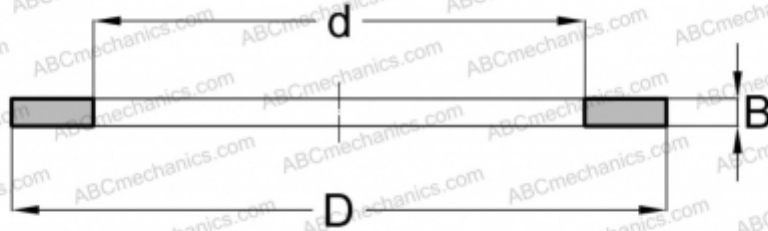

## LS 4565 NTN

Кольца упорных подшипников

ТИП: Детали подшипников качения и принадлежности, Тела качения, Кольца упорных подшипников, Ходовые кольца LS, подходят к АХК, К811..

### Технические характеристики

#### РАЗМЕРЫ, ММ

d	45,000
D	65,000
B	4,000

**МАССА, КГ** 0,054

**ПРОИЗВОДИТЕЛЬ** [NTN](#)