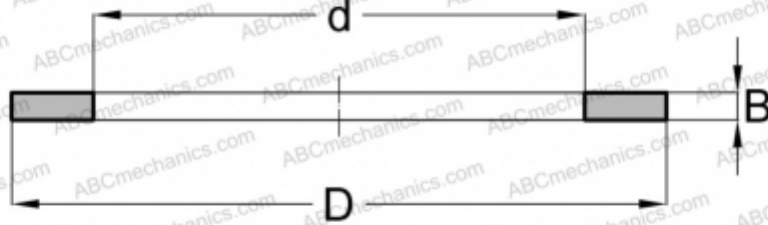

LS 75100 INA

Кольца упорных подшипников

ТИП: Детали подшипников качения и принадлежности, Тела качения, Кольца упорных подшипников, Ходовые кольца LS, подходят к АХК, К811..

Технические характеристики

РАЗМЕРЫ, ММ