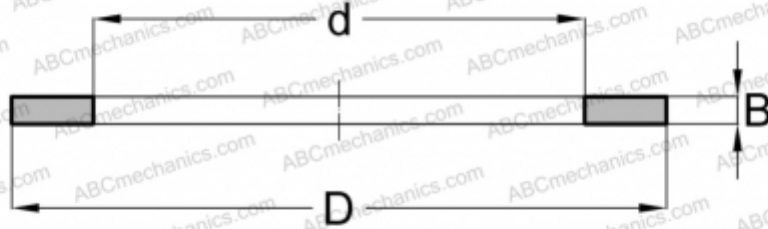

LS80105 FAG

Кольца упорных подшипников

ТИП: Детали подшипников качения и принадлежности, Тела качения, Кольца упорных подшипников, Ходовые кольца LS, подходят к АХК, К811..

Технические характеристики

РАЗМЕРЫ, ММ