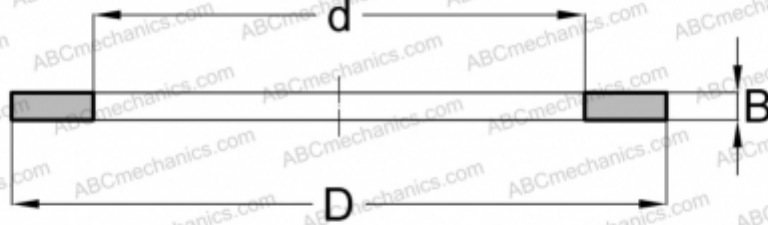

LS 80105 TORRINGTON

Кольца упорных подшипников

ТИП: Детали подшипников качения и принадлежности, Тела качения, Кольца упорных подшипников, Ходовые кольца LS, подходят к АХК, К811..

Технические характеристики

РАЗМЕРЫ, ММ

d	80,000
D	105,000
B	5,750

МАССА, КГ 0,159

ПРОИЗВОДИТЕЛЬ [TORRINGTON](#)

АНАЛОГИ

INA	LS 80105
FAG	LS80105
NTN	LS 80105
SKF	AAS1100/ XWX8010505.75