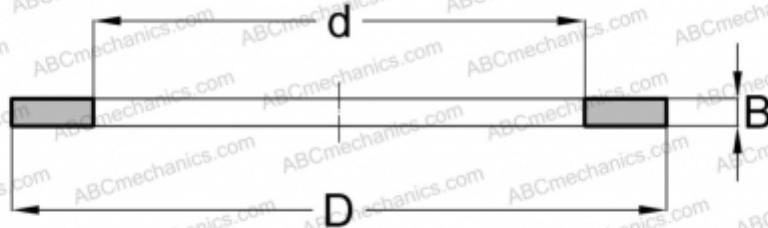

### Технические характеристики

#### РАЗМЕРЫ, ММ

d	85,000
D	110,000
B	5,750

**МАССА, КГ** 0,168

**ПРОИЗВОДИТЕЛЬ** [SKF](#)