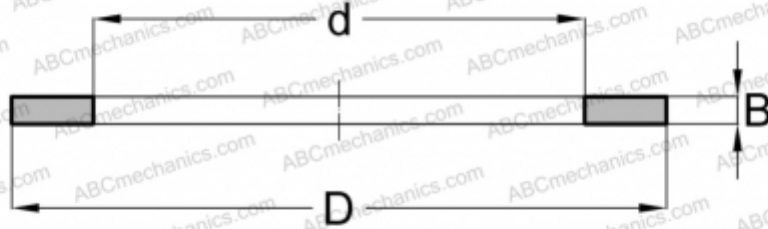

LS 110145 TORRINGTON

Кольца упорных подшипников

ТИП: Детали подшипников качения и принадлежности, Тела качения, Кольца упорных подшипников, Ходовые кольца LS, подходят к АХК, К811..

Технические характеристики

РАЗМЕРЫ, ММ

d	110,000
D	145,000
B	7,000

МАССА, КГ 0,376

ПРОИЗВОДИТЕЛЬ [TORRINGTON](#)

АНАЛОГИ

INA	LS 110145
FAG	LS110145
NTN	LS 110145
SKF	AAS1100/ XWX11014507