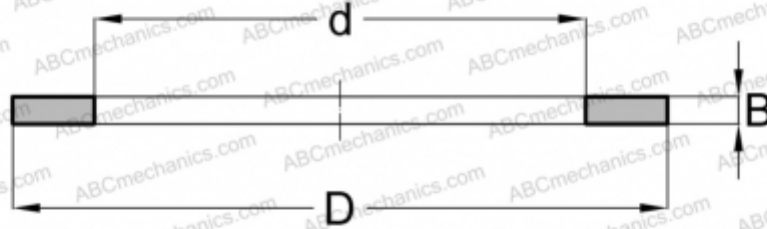

TWA3446 INA

Кольца упорных подшипников

ТИП: Детали подшипников качения и принадлежности, Тела качения, Кольца упорных подшипников, Тип TWA (INA), подходят к ТС..

Технические характеристики

РАЗМЕРЫ, ММ

d	53,975
D	73,020
B	0,810