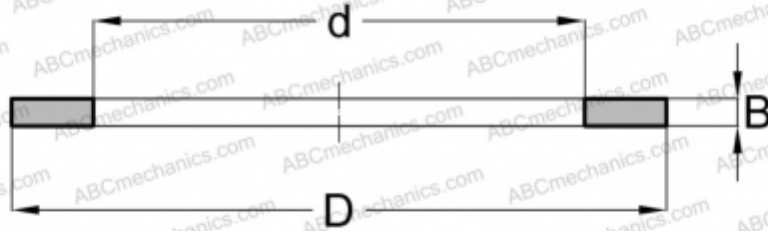

## TWB812 INA

Кольца упорных подшипников

ТИП: Детали подшипников качения и принадлежности, Тела качения, Кольца упорных подшипников, Тип TWB (INA), подходят к ТС..

### Технические характеристики

#### РАЗМЕРЫ, ММ

d	12,700
D	19,050
B	1,600

**МАССА, КГ** 0,002

**ПРОИЗВОДИТЕЛЬ** [INA](#)