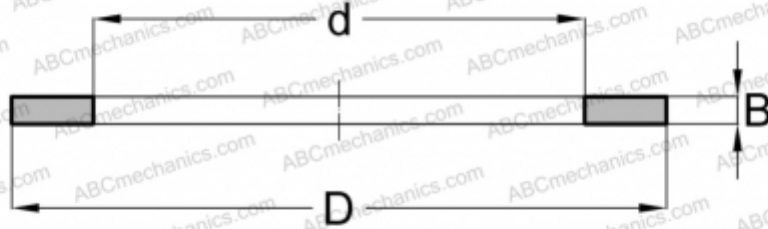

TWB6074 INA

Кольца упорных подшипников

ТИП: Детали подшипников качения и принадлежности, Тела качения, Кольца упорных подшипников, Тип TWB (INA), подходят к ТС..

Технические характеристики

РАЗМЕРЫ, ММ

d	95,250
D	117,475
B	1,600