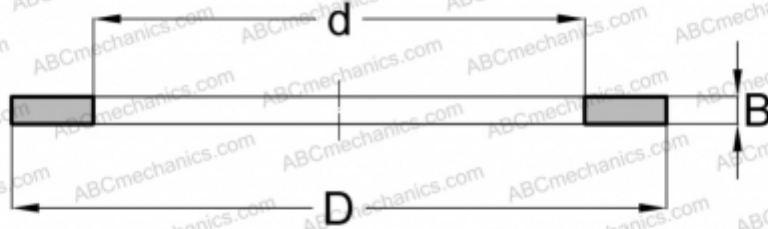

TWC1018 INA

Кольца упорных подшипников

ТИП: Детали подшипников качения и принадлежности, Тела качения, Кольца упорных подшипников, Тип TWC (INA), подходят к ТС..

Технические характеристики

РАЗМЕРЫ, ММ

d	15,875
D	28,575
B	2,337