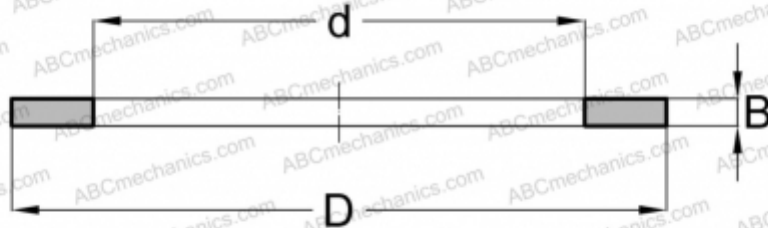

## TWC2870 INA

Кольца упорных подшипников

ТИП: Детали подшипников качения и принадлежности, Тела качения, Кольца упорных подшипников, Тип TWC (INA), подходят к ТС..

### Технические характеристики

#### РАЗМЕРЫ, ММ

d	44,450
D	63,500
B	2,337

**МАССА, КГ** 0,030

**ПРОИЗВОДИТЕЛЬ** [INA](#)