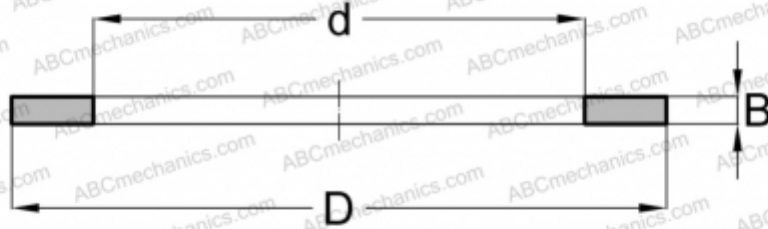

TWC4860 INA

Кольца упорных подшипников

ТИП: Детали подшипников качения и принадлежности, Тела качения, Кольца упорных подшипников, Тип TWC (INA), подходят к ТС..

Технические характеристики

РАЗМЕРЫ, ММ

d	76,200
D	95,250
B	2,337