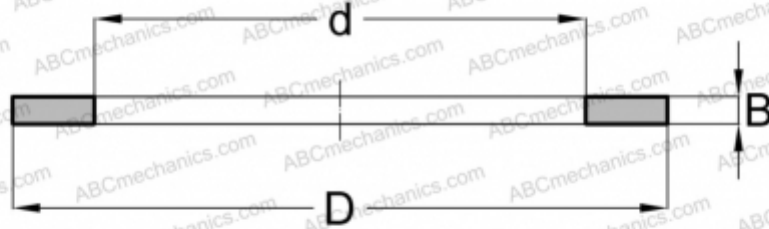

TWD2435 INA

Кольца упорных подшипников

ТИП: Детали подшипников качения и принадлежности, Тела качения, Кольца упорных подшипников, Тип TWD (INA), подходят к ТС..

Технические характеристики

РАЗМЕРЫ, ММ

d	38,100
D	55,563
B	3,200