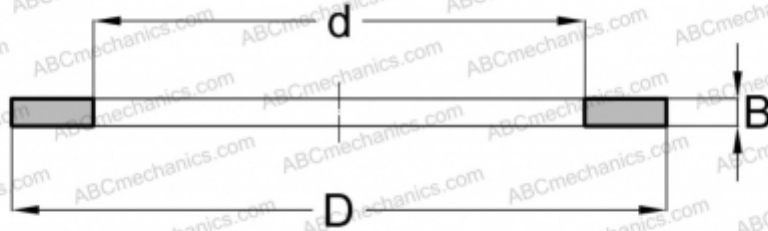

F-200665 INA

Кольца упорных подшипников

ТИП: Детали подшипников качения и принадлежности, Тела качения, Кольца упорных подшипников, Серия F/FC (INA)

Технические характеристики

РАЗМЕРЫ, ММ

| | |
|---|--------|
| d | 20,000 |
| D | 35,000 |
| B | 3,600 |