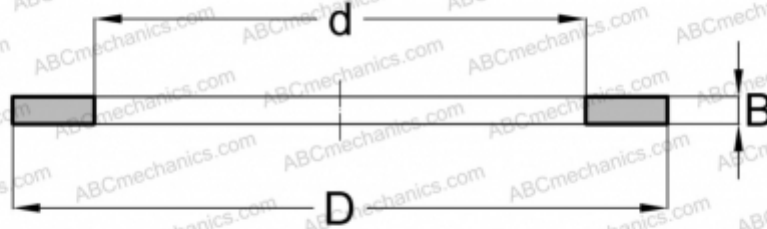

FC69012 INA

Кольца упорных подшипников

ТИП: Детали подшипников качения и принадлежности, Тела качения, Кольца упорных подшипников, Серия F/FC (INA)

Технические характеристики

РАЗМЕРЫ, ММ

d	24,110
D	45,140
B	0,810