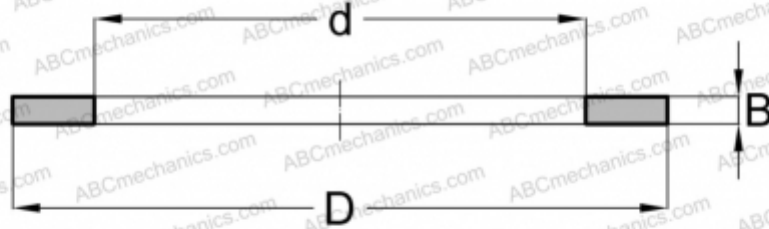

FC67362 INA

Кольца упорных подшипников

ТИП: Детали подшипников качения и принадлежности, Тела качения, Кольца упорных подшипников, Серия F/FC (INA)

Технические характеристики

РАЗМЕРЫ, ММ

d	35,056
D	43,950
B	1,050