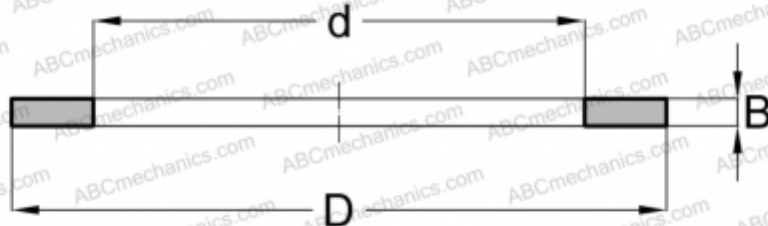

FC69678.1 INA

Кольца упорных подшипников

ТИП: Детали подшипников качения и принадлежности, Тела качения, Кольца упорных подшипников, Серия F/FC (INA)

Технические характеристики

РАЗМЕРЫ, ММ

d	36,322
D	50,000
B	3,000

МАССА, КГ 0,021

ПРОИЗВОДИТЕЛЬ [INA](#)