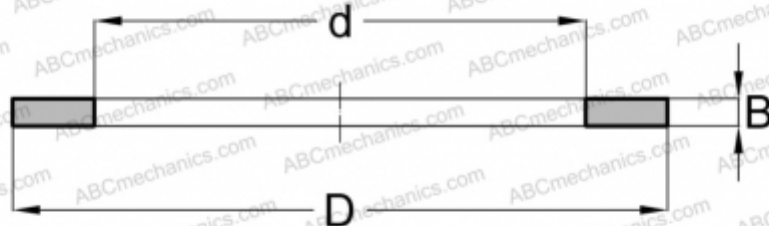

F205061 INA

Кольца упорных подшипников

ТИП: Детали подшипников качения и принадлежности, Тела качения, Кольца упорных подшипников, Серия F/FC (INA)

Технические характеристики

РАЗМЕРЫ, ММ

d	42,950
D	63,000
B	1,050

МАССА, КГ 0,013

ПРОИЗВОДИТЕЛЬ [INA](#)