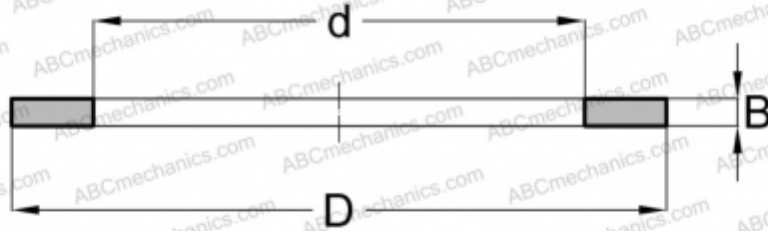

FC68429 INA

Кольца упорных подшипников

ТИП: Детали подшипников качения и принадлежности, Тела качения, Кольца упорных подшипников, Серия F/FC (INA)

Технические характеристики

РАЗМЕРЫ, ММ

d	50,800
D	75,438
B	0,813

МАССА, КГ 0,015

ПРОИЗВОДИТЕЛЬ [INA](#)