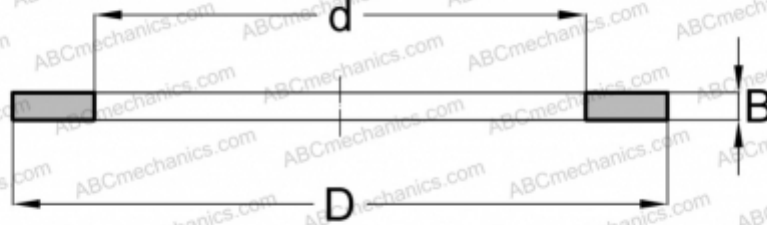

## FC66718 INA

Кольца упорных подшипников

ТИП: Детали подшипников качения и принадлежности, Тела качения, Кольца упорных подшипников, Серия F/FC (INA)

### Технические характеристики

#### РАЗМЕРЫ, ММ

d	55,450
D	76,330
B	3,400

**МАССА, КГ** 0,004

**ПРОИЗВОДИТЕЛЬ** [INA](#)