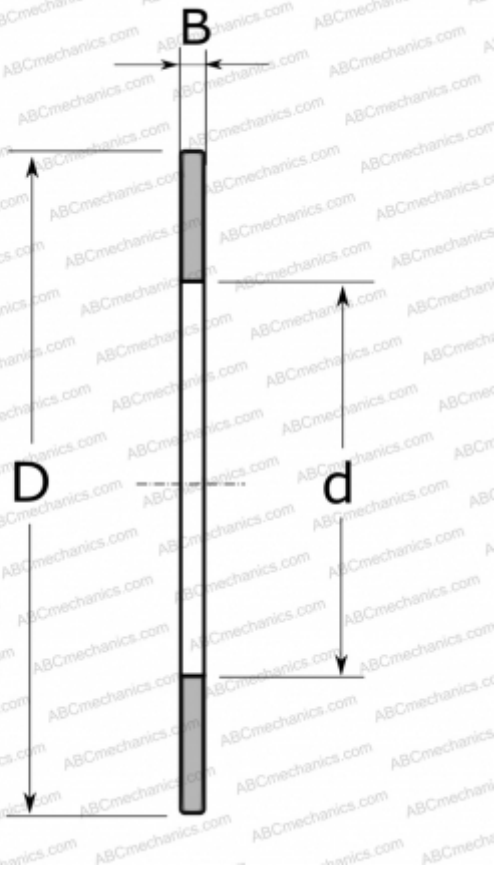

TRA-916 NSK

Кольца упорных подшипников

ТИП: Детали подшипников качения и принадлежности, Тела качения, Кольца упорных подшипников, Тип TRA (NSK), подходят к NTA, NTC., дюймовые

Технические характеристики

РАЗМЕРЫ, ММ

d	14,275
D	25,400
B	0,800

МАССА, КГ

0,002

ПРОИЗВОДИТЕЛЬ

[NSK](#)

СОПУТСТВУЮЩИЕ ИЗДЕЛИЯ

NTA-916