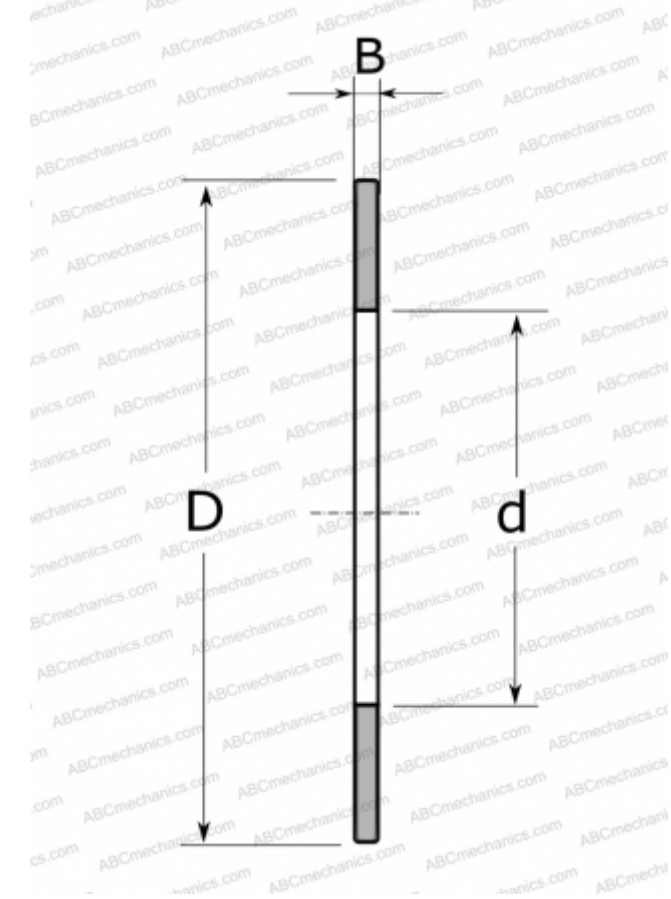

TRA-1625 NSK

Кольца упорных подшипников

ТИП: Детали подшипников качения и принадлежности, Тела качения, Кольца упорных подшипников, Тип TRA (NSK), подходят к NTA, NTC., дюймовые

Технические характеристики

РАЗМЕРЫ, ММ

| | |
|---|--------|
| d | 25,400 |
| D | 39,675 |
| B | 0,800 |

МАССА, КГ

0,005

ПРОИЗВОДИТЕЛЬ

[NSK](#)

СОПУТСТВУЮЩИЕ ИЗДЕЛИЯ

NTA-1625