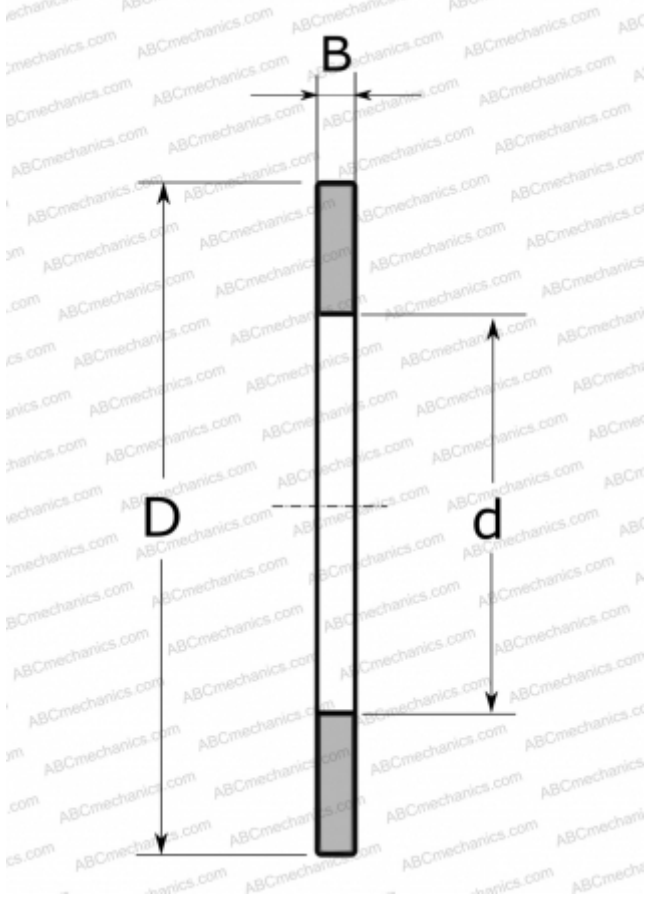

TRC-4458 NSK

Кольца упорных подшипников

ТИП: Детали подшипников качения и принадлежности, Тела качения, Кольца упорных подшипников, Тип TRC (NSK), подходят к NTA, NTC..., дюймовые

Технические характеристики

РАЗМЕРЫ, ММ

d	69,850
D	92,075
B	2,400

ПРОИЗВОДИТЕЛЬ

[NSK](#)

СОПУТСТВУЮЩИЕ ИЗДЕЛИЯ

NTA-4458