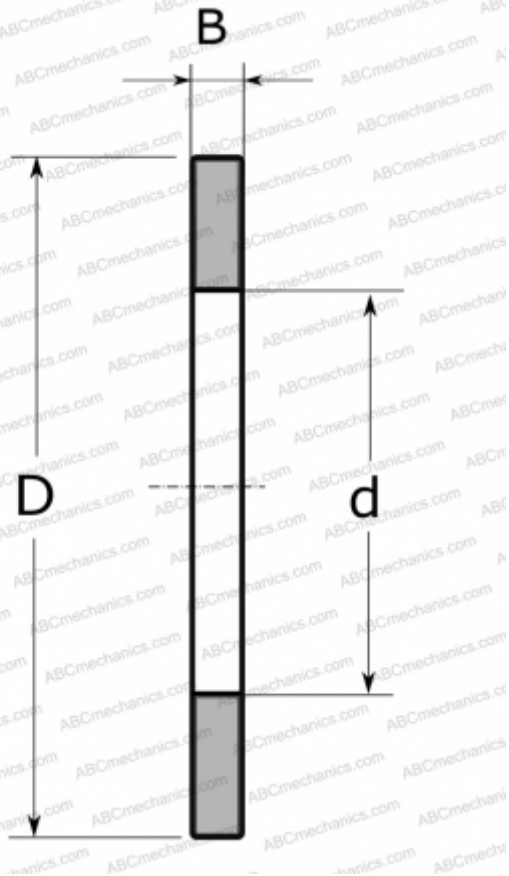

TRD-2435 NSK

Кольца упорных подшипников

ТИП: Детали подшипников качения и принадлежности, Тела качения, Кольца упорных подшипников, Тип TRD (NSK), подходят к NTA, NTC..., дюймовые

Технические характеристики

РАЗМЕРЫ, ММ

d	38,100
D	55,550
B	3,200

ПРОИЗВОДИТЕЛЬ

[NSK](#)

СОПУТСТВУЮЩИЕ ИЗДЕЛИЯ

NTA-2435