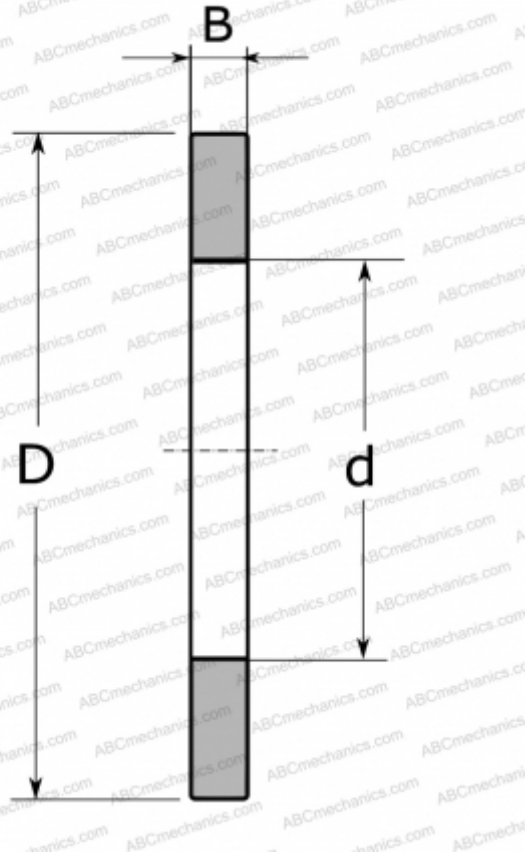

TRE-1625 NSK

Кольца упорных подшипников

ТИП: Детали подшипников качения и принадлежности, Тела качения, Кольца упорных подшипников, Тип TRE (NSK), подходят к NTA, NTC..., дюймовые

Технические характеристики

РАЗМЕРЫ, ММ

d	25,400
D	39,675
B	4,000

ПРОИЗВОДИТЕЛЬ

[NSK](#)

СОПУТСТВУЮЩИЕ ИЗДЕЛИЯ

NTA-1625