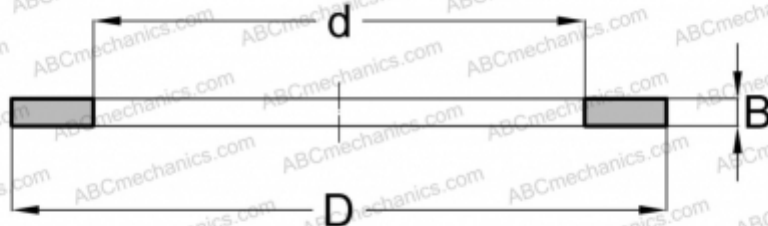

F-90016 INA

Кольца упорных подшипников

ТИП: Детали подшипников качения и принадлежности, Тела качения, Специальные упорные кольца, Серия F (INA)

Технические характеристики

РАЗМЕРЫ, ММ

d	32,000
D	36,800
B	2,500