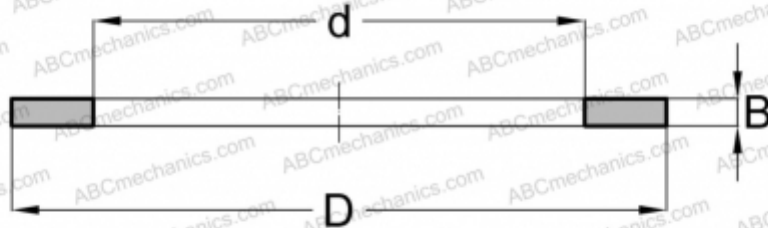

F-87722 INA

Кольца упорных подшипников

ТИП: Детали подшипников качения и принадлежности, Тела качения, Специальные упорные кольца, Серия F (INA)

Технические характеристики

РАЗМЕРЫ, ММ

d	38,000
D	42,500
B	2,400