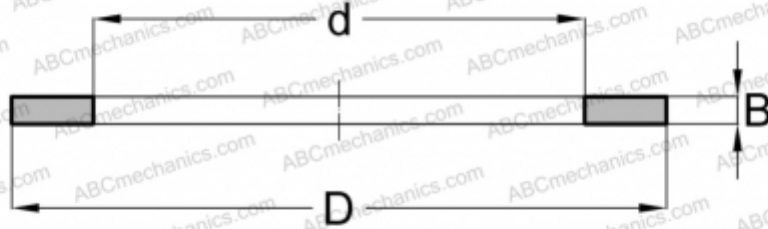

F-89121 INA

Кольца упорных подшипников

ТИП: Детали подшипников качения и принадлежности, Тела качения, Специальные упорные кольца, Серия F (INA)

Технические характеристики

РАЗМЕРЫ, ММ

d	100,000
D	107,800
B	3,700