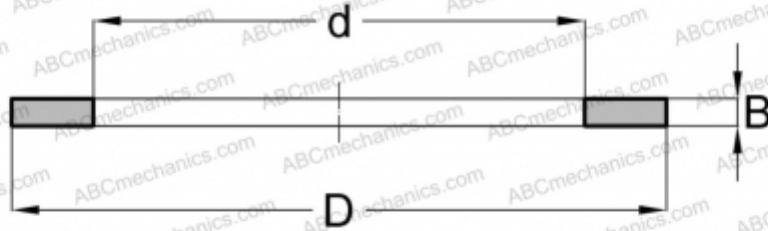

F-91546 INA

Кольца упорных подшипников

ТИП: Детали подшипников качения и принадлежности, Тела качения, Специальные упорные кольца, Серия F (INA)

Технические характеристики

РАЗМЕРЫ, ММ

d	150,000
D	167,500
B	7,700

МАССА, КГ 0,264

ПРОИЗВОДИТЕЛЬ [INA](#)