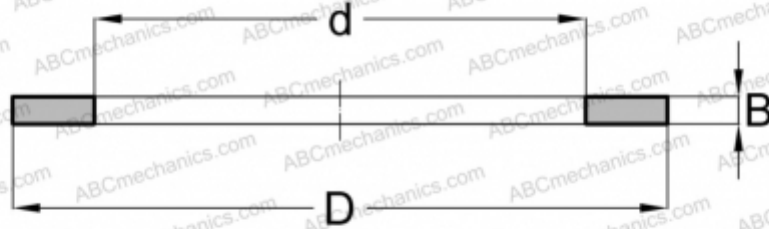

## F-204890 INA

Кольца упорных подшипников

ТИП: Детали подшипников качения и принадлежности, Тела качения, Специальные упорные кольца, Серия F (INA)

### Технические характеристики

#### РАЗМЕРЫ, ММ

d	129,000
D	140,000
B	3,700

**МАССА, КГ** 0,065

**ПРОИЗВОДИТЕЛЬ** [INA](#)