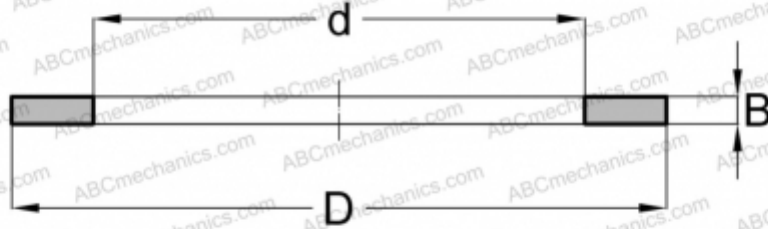

## F-211162 INA

Кольца упорных подшипников

ТИП: Детали подшипников качения и принадлежности, Тела качения, Специальные упорные кольца, Серия F (INA)

### Технические характеристики

#### РАЗМЕРЫ, ММ

d	165,000
D	176,500
B	6,200

МАССА, КГ 0,150

ПРОИЗВОДИТЕЛЬ [INA](#)