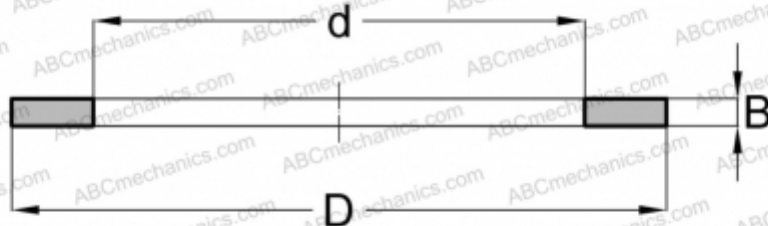

## F-91918 INA

Кольца упорных подшипников

ТИП: Детали подшипников качения и принадлежности, Тела качения, Специальные упорные кольца, Серия F (INA)

### Технические характеристики

#### РАЗМЕРЫ, ММ

d	170,000
D	192,000
B	6,700

**МАССА, КГ** 0,330

**ПРОИЗВОДИТЕЛЬ** [INA](#)