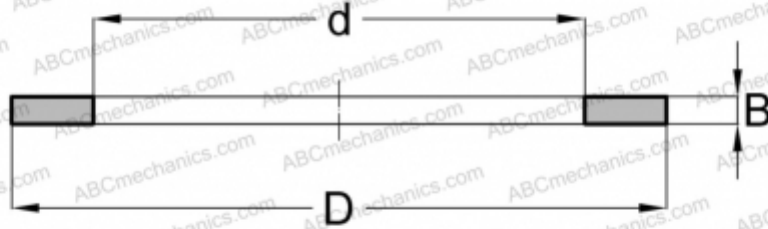

F-92059 INA

Кольца упорных подшипников

ТИП: Детали подшипников качения и принадлежности, Тела качения, Специальные упорные кольца, Серия F (INA)

Технические характеристики

РАЗМЕРЫ, ММ

d	47,000
D	53,500
B	3,300

МАССА, КГ 0,013

ПРОИЗВОДИТЕЛЬ [INA](#)