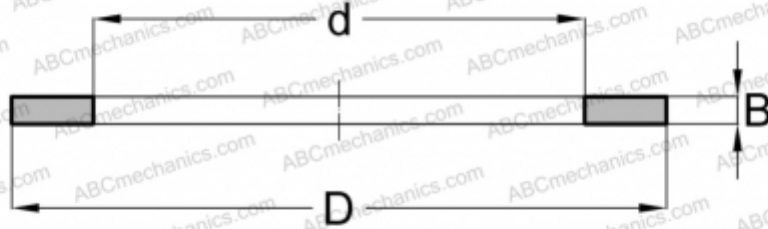

F-92067 INA

Кольца упорных подшипников

ТИП: Детали подшипников качения и принадлежности, Тела качения, Специальные упорные кольца, Серия F (INA)

Технические характеристики

РАЗМЕРЫ, ММ

d	117,000
D	126,500
B	4,700