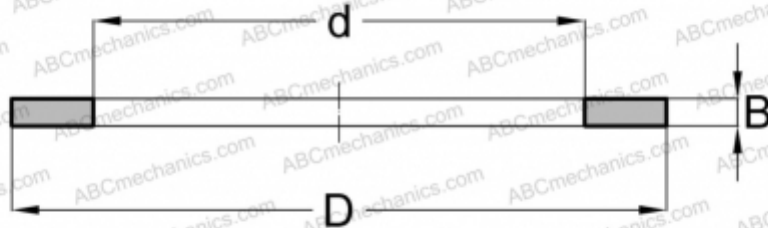

F-92068 INA

Кольца упорных подшипников

ТИП: Детали подшипников качения и принадлежности, Тела качения, Специальные упорные кольца, Серия F (INA)

Технические характеристики

РАЗМЕРЫ, ММ

d	121,000
D	132,000
B	5,200