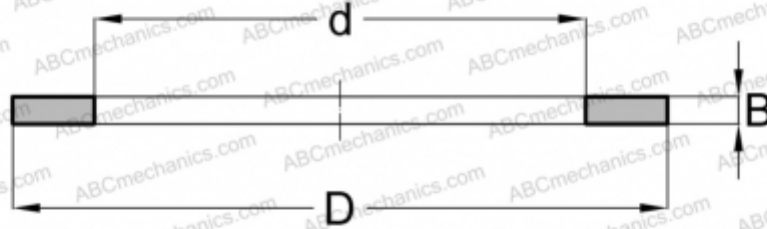

F-92069 INA

Кольца упорных подшипников

ТИП: Детали подшипников качения и принадлежности, Тела качения, Специальные упорные кольца, Серия F (INA)

Технические характеристики

РАЗМЕРЫ, ММ

d	132,000
D	143,000
B	5,200