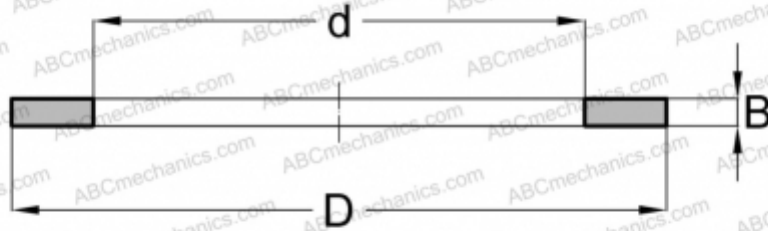

F-225795 INA

Кольца упорных подшипников

ТИП: Детали подшипников качения и принадлежности, Тела качения, Специальные упорные кольца, Серия F (INA)

Технические характеристики

РАЗМЕРЫ, ММ

d	240,000
D	264,000
B	12,100