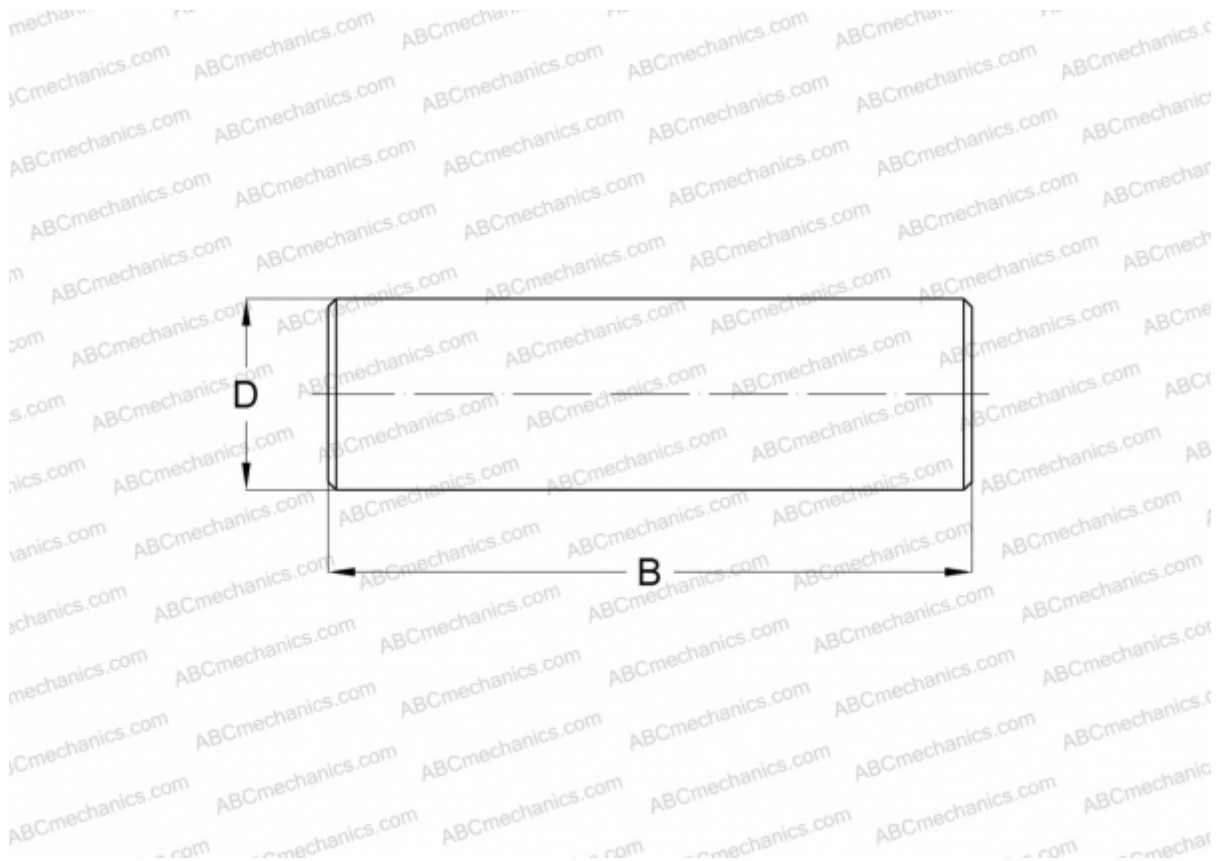

NRB1,5X6,8-G2 INA

Игольчатые ролики

ТИП: Детали подшипников качения и принадлежности, Тела качения, Игольчатые ролики,
Производство INA

Технические характеристики

РАЗМЕРЫ, ММ

D	1,500
B	6,800

МАССА, КГ 0,001