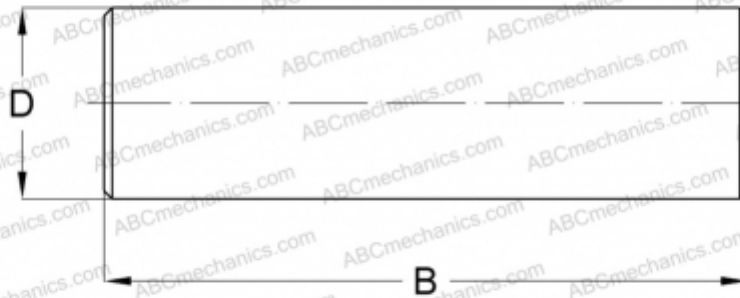

NRB1,5X7,8-G2 INA

Игольчатые ролики

ТИП: Детали подшипников качения и принадлежности, Тела качения, Игольчатые ролики,
Производство INA

Технические характеристики

РАЗМЕРЫ, ММ

D	1,500
B	7,800

МАССА, КГ 0,001