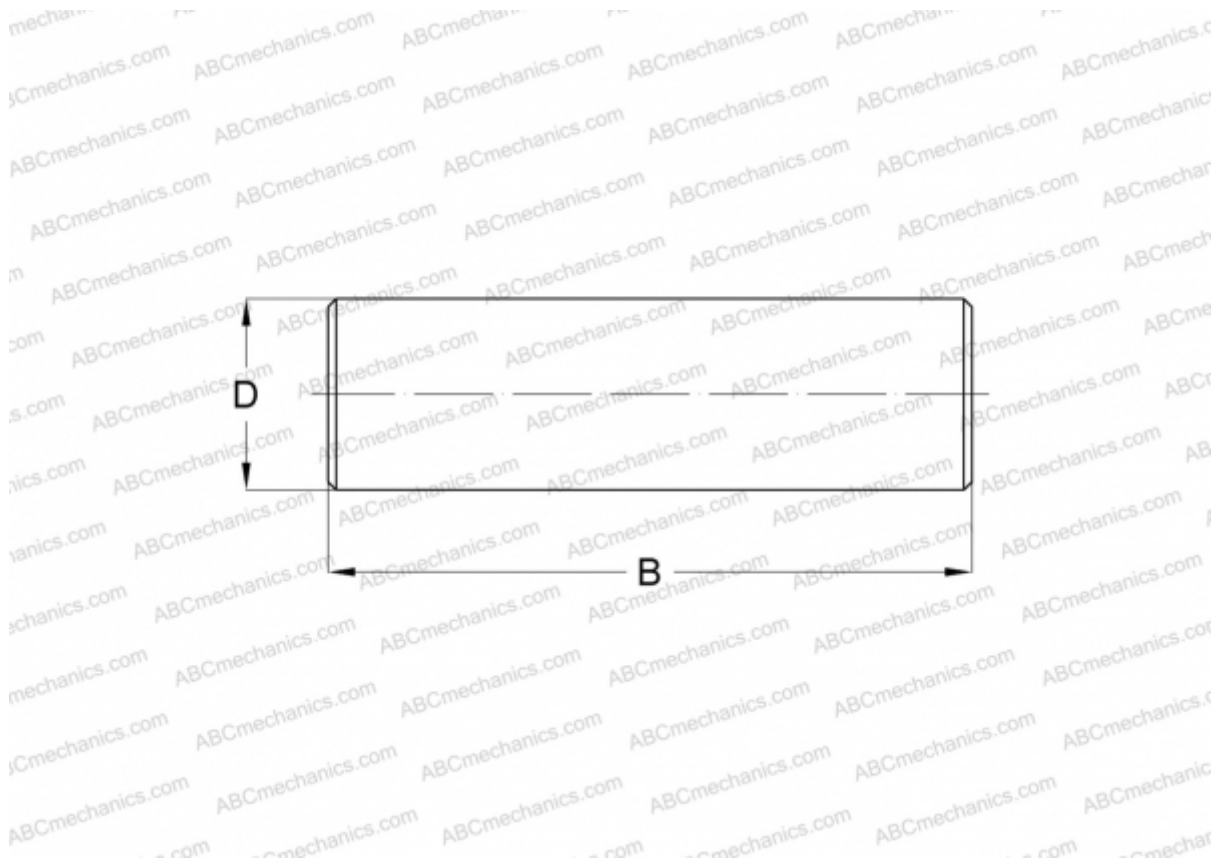

# NRB1,5X9,8-G2 INA

Игольчатые ролики

ТИП: Детали подшипников качения и принадлежности, Тела качения, Игольчатые ролики,  
Производство INA

### РАЗМЕРЫ, ММ

D	1,500
B	9,800

**МАССА, КГ** 0,001

**ПРОИЗВОДИТЕЛЬ** [INA](#)