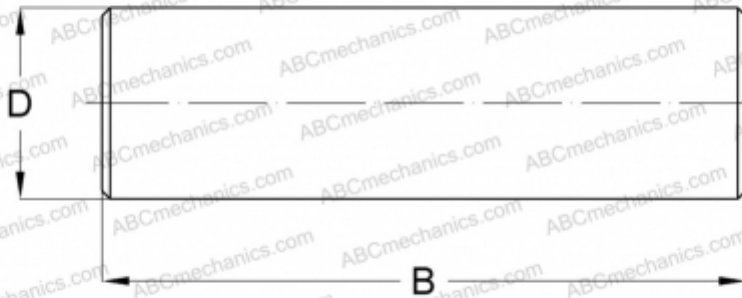

NRB1,5X11,8-G2 INA

Игольчатые ролики

ТИП: Детали подшипников качения и принадлежности, Тела качения, Игольчатые ролики,
Производство INA

Технические характеристики

РАЗМЕРЫ, ММ

D	1,500
B	11,800

МАССА, КГ 0,001