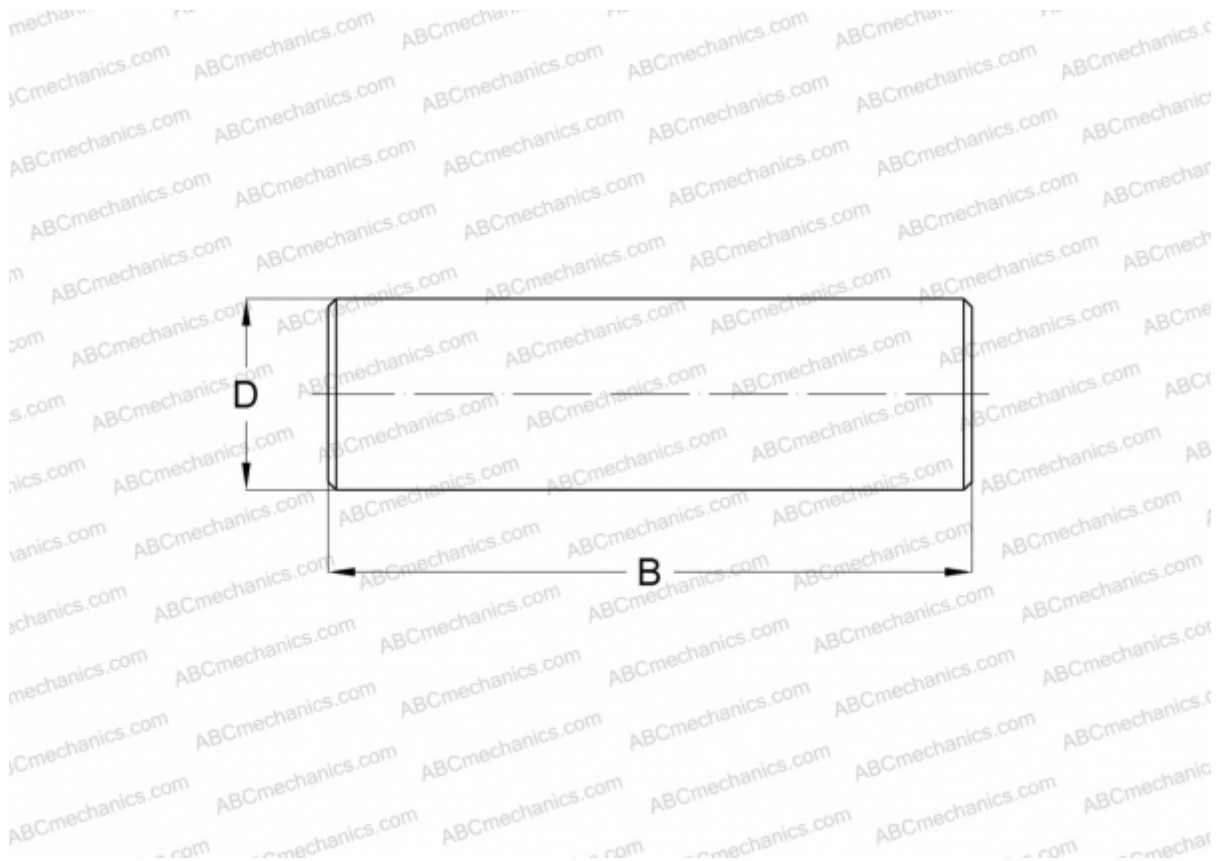

NRB1,5X13,8-G2 INA

Игольчатые ролики

ТИП: Детали подшипников качения и принадлежности, Тела качения, Игольчатые ролики,
Производство INA

Технические характеристики

РАЗМЕРЫ, ММ

D	1,500
B	13,800

МАССА, КГ 0,001