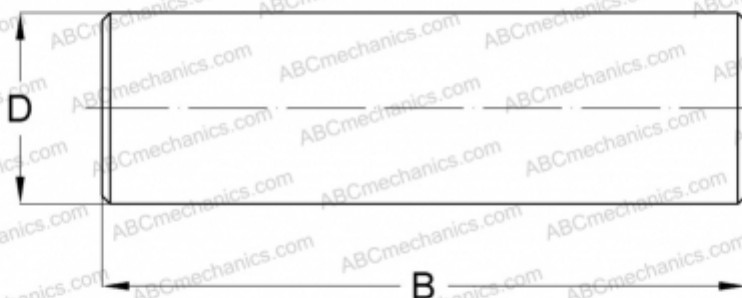

# NRB2X15,8-G2 INA

Игольчатые ролики

ТИП: Детали подшипников качения и принадлежности, Тела качения, Игольчатые ролики,  
Производство INA

## Технические характеристики

### РАЗМЕРЫ, ММ

D	2,000
B	15,800

**МАССА, КГ** 0,001

**ПРОИЗВОДИТЕЛЬ** [INA](#)